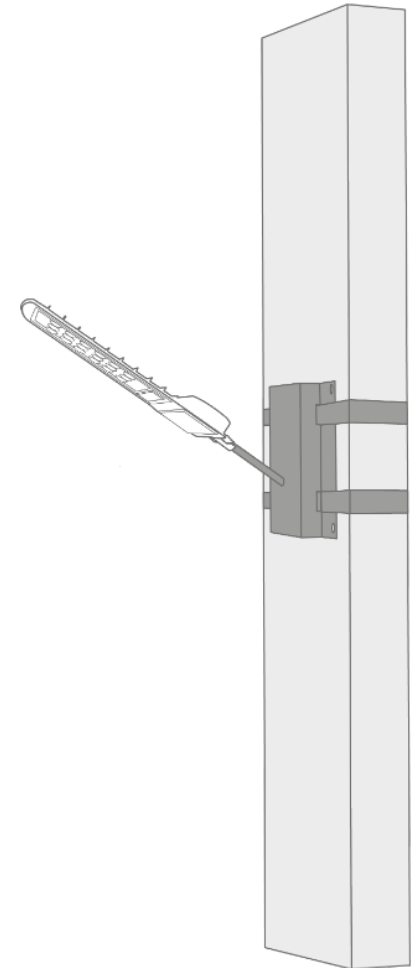

КРОНШТЕЙНЫ ДЛЯ УЛИЧНЫХ СВЕТИЛЬНИКОВ ТИПА ДКУ

В наличии

Серый RAL7040

Цвет корпуса

До 25кг

Максимальная нагрузка

38 / 48 mm

Диаметр посадочной трубы

Артикул	Диаметр трубы, мм	Размер, мм	Вылет трубы, мм	Тип крепежа	Угол наклона к горизонту
903265101	38	230x150x120	230	На ровную поверхность / на бандажную ленту	Регулируемый от 0° до 90° с шагом 15°
903265102	48	230x150x120	230		
903265103	60	230x150x130	230		
903265104	48	300x150x120	300		
903265105	48	500x150x120	500		

903265202	48	625x460x280	365	На столб / опору	15°
903265203	60	625x460x480	365		

903265302	48	625x460x680	365	На столб / опору	15°
903265303	60	625x460x880	365		

903265402	48	430x260x130	200	На столб / опору	15°
903265403	60	430x260x130	200		

903265501	38	122x150x400	350	На бандажную ленту	15°
903265502	48	122x150x400	350		

gauss