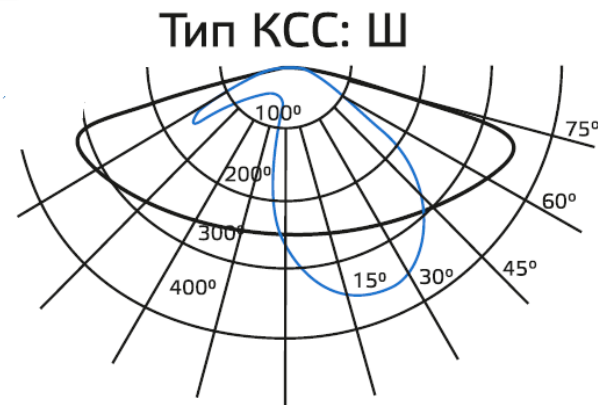

Диапазон рабочих температур

Анодированный алюминий

Материал корпуса

Оптимальное распределение света
под углом 15° к горизонту

Мощность	Световой поток	Подходит для консоли диаметром	Тип КСС	Напряжение	Цветовая температура
30 W	3 000 lm	38-48 mm	«Ш» - широкая Туре 3 – международный стандарт: ANSI / IESNA RP-8-14 ГОСТ Р 54350-2015V	190-250 V	3000 K
50 W	5 000 lm	38-48 mm			
80 W	8 000 lm	38-48 mm			
100 W	10 000 lm	38-48 mm			
120 W	11 000 lm	48-60 mm			
150W NEW!	15 000 lm	48-60 mm			